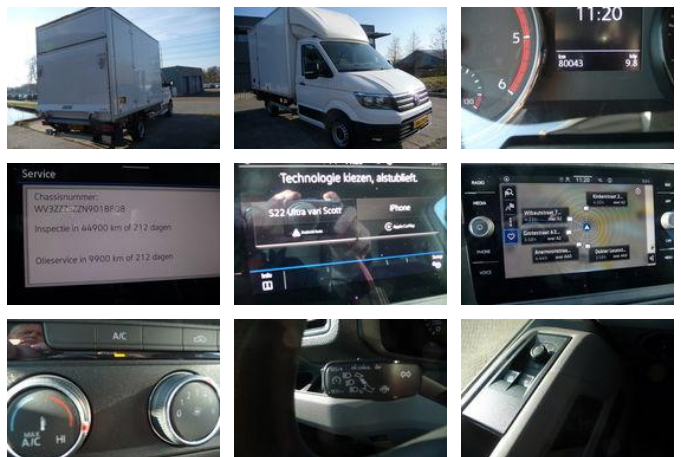

Volkswagen Crafter 35 2.0 TDI L3 bak en klep 12-21

Algemene kenmerken

Merk	Volkswagen
Model	Crafter
Subcategorie	Bakwagen
Kentekenplaat	VNJ-79-Z
Tellerstand	80.043km
Bouwjaar	2021
Datum eerste registratie	13-12-2021
Kleur	Wit
Conditie	Gebruikt
Brandstof	Diesel
Emissieklasse	Euro 6
Referentie	VNJ-79-Z

Eigenschappen

Ledig gewicht	2.516kg
Laadvermogen	984kg
GWV	3.500kg
Cabine	cabin.
Aantal deuren	2
Cilinder inhoud	1.968cc

Volkswagen Crafter 35 2.0 TDI L3 bak en klep 12-21

Technische specificaties

Aantal assen	2
Asconfiguratie	4x2
Transmissie	Handgeschakeld
Vermogen	104kw

Omschrijving

= Aanvullende opties en accessoires = Exterieur - Buitenspiegels elektrisch verstelbaar - Buitenspiegels verwarmbaar - Warmtewerend glas Interieur - 2 zitplaatsen rechtsvoor - Boordcomputer - Elektrische ramen voor - passagiersstoel - Stuurbekrachtiging - Stuur verstelbaar Milieu - Start/stop systeem Veiligheid - Airbag bestuurder - Airbag passagier - Alarm klasse 1(startblokkering) - Anti doorSlip Regeling - Hill hold functie Overige - centrale vergrendeling met afstandsbediening - Vervolgbotsing preventie = Meer informatie = Koppel: 340 Nm Lengte/hoogte: L3 Aantal eigenaren: 1 Motorrijtuigenbelasting: € 223 per kwartaal = Bedrijfsinformatie = Opmerkingen PROFITEER VAN FINANCIAL LEASE! -ECONOMISCH EIGENDOM - RENTE FISCAAL AFTREKBAAR -AFSCHRIJVING FISCAAL AANTREKKELIJK -BTW VAN DE AANSCHAFPRIJS TERUG TE VORDEREN -TRANSPARANT -GEEN KILOMETER BEPERKINGEN!!! -RUIMTE OM TE ONDERNEMEN! Onze verkoop en prijsstelling is gericht op de zakelijke markt! onze prijzen zijn exclusief 21% B.T.W. en BPM mits anders vermeld, voor consumenten (particulieren) gelden andere tarieven dan genoemd in de advertentie e.e.a. in verband met BTW en rest BPM ed aan fouten in advertentie kan geen recht worden geclaimd. KLEYWEG BEDRIJFSAUTO,S bedrijfswagen specialist sinds 1954 !