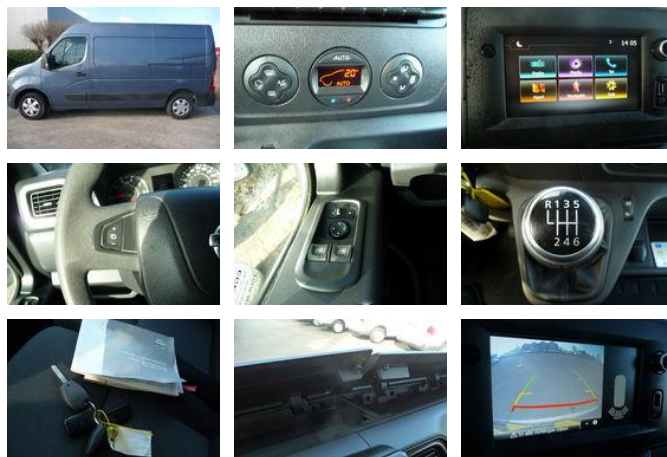

Renault Master T35 2.3 dCi 135 L2H2

Algemene kenmerken

Merk	Renault
Model	Master
Subcategorie	Gesloten bestelwagen
Tellerstand	38.609km
Bouwjaar	2021
Conditie	Gebruikt
Brandstof	Diesel

Eigenschappen

Ledig gewicht	2.144kg
Cabine	cabin.
Aantal deuren	5
Cilinder inhoud	2.298cc

Renault Master T35 2.3 dCi 135 L2H2

Technische specificaties

Aantal assen	2
Asconfiguratie	4x2
Transmissie	Handgeschakeld
Vermogen	99kw

Omschrijving

= Aanvullende opties en accessoires = Exterieur - Buitenspiegels elektrisch verstelbaar - Buitenspiegels verwarmbaar - Dimlichten automatisch - Elektronische remkrachtverdeling - LED dagrijverlichting - Parkeersensor achter - Zijschuifdeur rechts Infotainment - Radio Interieur - 2 zitplaatsen rechtsvoor - Armsteun voor - Boordcomputer - Elektrische ramen voor - Regensensor - Stuurbevestiging snelheidsafhankelijk - Tussenschot volledig Veiligheid - Airbag bestuurder - Alarm klasse 1(startblokkering) - Anti doorSlip Regeling - Hill hold functie Overige - Bluetooth - centrale vergrendeling met afstandsbediening - Dab - Zijwind assistent = Meer informatie = Koppel: 360 Nm Lengte/hogte: L2H2 Motorrijtuigenbelasting: geen = Bedrijfsinformatie = Opmerkingen PROFITEER VAN FINANCIAL LEASE! -ECONOMISCH EIGENDOM -RENTE FISCAAL AFTREKBAAR - AFSCHRIJVING FISCAAL AANTREKKELIJK -BTW VAN DE AANSCHAFPRIJS TERUG TE VORDEREN -TRANSPARANT -GEEN KILOMETER BEPERKINGEN!!! -RUIMTE OM TE ONDERNEMEN! Onze verkoop en prijsstelling is gericht op de zakelijke markt! onze prijzen zijn exclusief 21% B.T.W. en BPM mits anders vermeld, voor consumenten (particulieren) gelden andere tarieven dan genoemd in de advertentie e.e.a. in verband met BTW en rest BPM ed aan fouten in advertentie kan geen recht worden geclaimd. KLEYWEG BEDRIJFSAUTO,S bedrijfswagen specialist sinds 1954 !