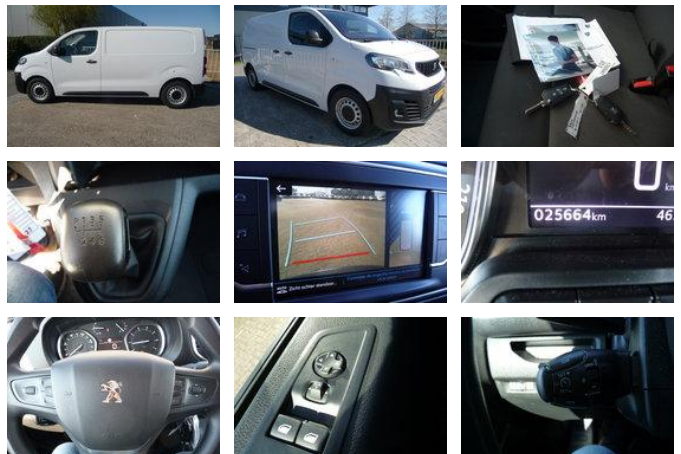

## Peugeot Expert 1.5 BlueHDI 120 pk S&S L2 Navi, airco, bank standaard

### Algemene kenmerken

Merk	Peugeot
Model	Expert
Subcategorie	Gesloten bestelwagen
Kentekenplaat	VXH-92-H
Tellerstand	25.664km
Bouwjaar	2023
Datum eerste registratie	31-07-2023
Kleur	Wit
Conditie	Gebruikt
Brandstof	Diesel
Emissieklasse	Euro 6
Referentie	VXH-92-H

# Eigenschappen

Ledig gewicht	1.562kg
---------------	---------

Laadvermogen	1.133kg
--------------	---------

GVW	2.695kg
-----	---------

Lengte	496cm
--------	-------

Breedte	192cm
---------	-------

Cabine	cabin.
--------	--------

Aantal deuren	5
---------------	---

Cilinder inhoud	1.499cc
-----------------	---------